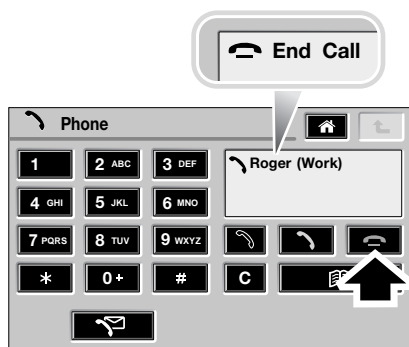

Прием вызовов

ОТВЕТ/ОТКАЗ ОТ ВХОДЯЩЕГО ВЫЗОВА

Ответ на входящие вызовы

LAN1083 ENG

1. Если на основном дисплее телефона показан входящий вызов, нажмите сенсорную кнопку **Send** (Отправить) (показана стрелкой), чтобы ответить на вызов. На дисплее появится имя контакта, если оно было сохранено в телефонной книге, в противном случае появится номер телефона вызывающего абонента, если он будет доступен.
2. Если активен другой режим мультимедийной системы Infotainment, например, режим навигации, и он показан на дисплее, то появится всплывающее сообщение о входящем вызове.

3. Нажмите сенсорную кнопку **Send** во всплывающем окне, чтобы ответить на входящий вызов.

Отказ от входящего вызова

LAN1084 ENG

1. Если на основном дисплее телефона показан входящий вызов, нажмите сенсорную кнопку **End** (Завершить) (показана стрелкой), чтобы отклонить вызов.

Прием вызовов

2. Если активен другой режим мультимедийной системы Infotainment, например, режим навигации, и он показан на дисплее, то появится всплывающее сообщение о входящем вызове.
3. Если на основном дисплее телефона показан входящий вызов, нажмите сенсорную кнопку **End**, чтобы отклонить входящий вызов.

Завершение телефонного вызова

LAN1085 ENG

Если вы хотите завершить разговор, и активен основной дисплей телефона, нажмите сенсорную кнопку **End**, чтобы прекратить соединение.

LAN1076 ENG

Если активен другой режим мультимедийной системы Infotainment, например, режим навигации, и он показан на дисплее, нажмите на аппаратную кнопку **Phone** (Телефон) для доступа к основному дисплею телефона, затем выполните описанную выше операцию.