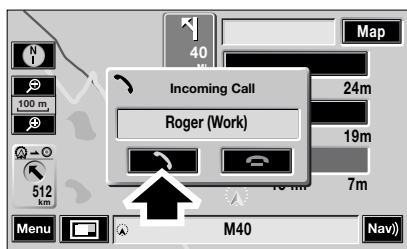

Прием вызовов

ОТВЕТ/ОТКАЗ ОТ ВХОДЯЩЕГО ВЫЗОВА

Ответ на входящие вызовы

LAN1083 ENG

1. Если на основном дисплее телефона показан входящий вызов, нажмите сенсорную кнопку **Send** (Отправить) (показана стрелкой), чтобы ответить на вызов. На дисплее появится имя контакта, если оно было сохранено в телефонной книге, в противном случае появится номер телефона вызывающего абонента, если он будет доступен.
2. Если активен другой режим мультимедийной системы Infotainment, например, режим навигации, и он показан на дисплее, то появится всплывающее сообщение о входящем вызове.

3. Нажмите сенсорную кнопку **Send** во всплывающем окне, чтобы ответить на входящий вызов.

Отказ от входящего вызова

LAN1084 ENG

1. Если на основном дисплее телефона показан входящий вызов, нажмите сенсорную кнопку **End** (Завершить) (показана стрелкой), чтобы отклонить вызов.

Прием вызовов

2. Если активен другой режим мультимедийной системы Infotainment, например, режим навигации, и он показан на дисплее, то появится всплывающее сообщение о входящем вызове.
3. Если на основном дисплее телефона показан входящий вызов, нажмите сенсорную кнопку **End**, чтобы отклонить входящий вызов.

ЭЛЕКТРОННЫЙ БЛОКНОТ

Эта функция позволяет записать номер во время телефонного разговора.

LAN1086 ENG

Прием вызовов

1. На основном дисплее телефона нажмите нужные цифровые сенсорные кнопки.
2. После окончания разговора записанный номер телефона перемещается в верхнюю часть информационного дисплея телефона.
3. Этот номер можно набрать, нажав сенсорную кнопку вызова Send (Отправить), или удалить, нажав и удерживая сенсорную кнопку **C**.