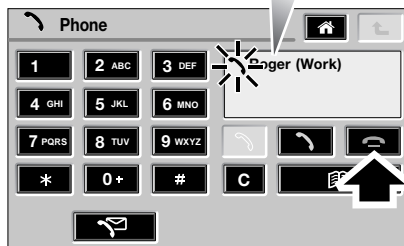

Прием вызовов

ОТВЕТ/ОТКАЗ ОТ ВХОДЯЩЕГО ВЫЗОВА

Ответ на входящие вызовы

LAN1083 ENG

1. Если на основном дисплее телефона показан входящий вызов, нажмите сенсорную кнопку **Send** (Отправить) (показана стрелкой), чтобы ответить на вызов. На дисплее появится имя контакта, если оно было сохранено в телефонной книге, в противном случае появится номер телефона вызывающего абонента, если он будет доступен.
2. Если активен другой режим мультимедийной системы Infotainment, например, режим навигации, и он показан на дисплее, то появится всплывающее сообщение о входящем вызове.

3. Нажмите сенсорную кнопку **Send** во всплывающем окне, чтобы ответить на входящий вызов.

Отказ от входящего вызова

LAN1084 ENG

1. Если на основном дисплее телефона показан входящий вызов, нажмите сенсорную кнопку **End** (Завершить) (показана стрелкой), чтобы отклонить вызов.

Прием вызовов

2. Если активен другой режим мультимедийной системы Infotainment, например, режим навигации, и он показан на дисплее, то появится всплывающее сообщение о входящем вызове.
3. Если на основном дисплее телефона показан входящий вызов, нажмите сенсорную кнопку **End**, чтобы отклонить входящий вызов.