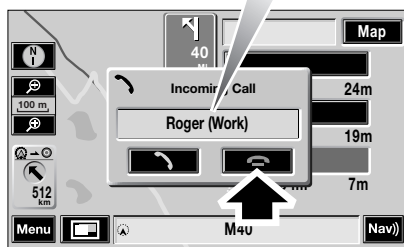

Прием вызовов

ОТВЕТ/ОТКАЗ ОТ ВХОДЯЩЕГО ВЫЗОВА

Ответ на входящие вызовы

LAN1083 ENG

1. Если на основном дисплее телефона показан входящий вызов, нажмите сенсорную кнопку **Send** (Отправить) (показана стрелкой), чтобы ответить на вызов. На дисплее появится имя контакта, если оно было сохранено в телефонной книге, в противном случае появится номер телефона вызывающего абонента, если он будет доступен.
2. Если активен другой режим мультимедийной системы Infotainment, например, режим навигации, и он показан на дисплее, то появится всплывающее сообщение о входящем вызове.

3. Нажмите сенсорную кнопку **Send** во всплывающем окне, чтобы ответить на входящий вызов.

Отказ от входящего вызова

LAN1084 ENG

1. Если на основном дисплее телефона показан входящий вызов, нажмите сенсорную кнопку **End** (Завершить) (показана стрелкой), чтобы отклонить вызов.

Прием вызовов

2. Если активен другой режим мультимедийной системы Infotainment, например, режим навигации, и он показан на дисплее, то появится всплывающее сообщение о входящем вызове.
3. Если на основном дисплее телефона показан входящий вызов, нажмите сенсорную кнопку **End**, чтобы отклонить входящий вызов.

ЭЛЕКТРОННЫЙ БЛОКНОТ

Эта функция позволяет записать номер во время телефонного разговора.

LAN1086 ENG

Прием вызовов

1. На основном дисплее телефона нажмите нужные цифровые сенсорные кнопки.
2. После окончания разговора записанный номер телефона перемещается в верхнюю часть информационного дисплея телефона.
3. Этот номер можно набрать, нажав сенсорную кнопку вызова Send (Отправить), или удалить, нажав и удерживая сенсорную кнопку **C**.