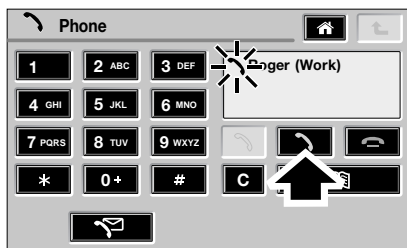

Прием вызовов

ОТВЕТ/ОТКАЗ ОТ ВХОДЯЩЕГО ВЫЗОВА

Ответ на входящие вызовы

LAN1083 ENG

1. Если на основном дисплее телефона показан входящий вызов, нажмите сенсорную кнопку **Send** (Отправить) (показана стрелкой), чтобы ответить на вызов. На дисплее появится имя контакта, если оно было сохранено в телефонной книге, в противном случае появится номер телефона вызывающего абонента, если он будет доступен.
2. Если активен другой режим мультимедийной системы Infotainment, например, режим навигации, и он показан на дисплее, то появится всплывающее сообщение о входящем вызове.

3. Нажмите сенсорную кнопку **Send** во всплывающем окне, чтобы ответить на входящий вызов.

Отказ от входящего вызова

LAN1084 ENG

1. Если на основном дисплее телефона показан входящий вызов, нажмите сенсорную кнопку **End** (Завершить) (показана стрелкой), чтобы отклонить вызов.

Прием вызовов

2. Если активен другой режим мультимедийной системы Infotainment, например, режим навигации, и он показан на дисплее, то появится всплывающее сообщение о входящем вызове.
3. Если на основном дисплее телефона показан входящий вызов, нажмите сенсорную кнопку **End**, чтобы отклонить входящий вызов.