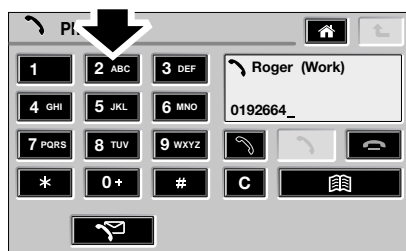

Прием вызовов

ОТВЕТ/ОТКАЗ ОТ ВХОДЯЩЕГО ВЫЗОВА

Ответ на входящие вызовы

LAN1083 ENG

1. Если на основном дисплее телефона показан входящий вызов, нажмите сенсорную кнопку **Send** (Отправить) (показана стрелкой), чтобы ответить на вызов. На дисплее появится имя контакта, если оно было сохранено в телефонной книге, в противном случае появится номер телефона вызывающего абонента, если он будет доступен.
2. Если активен другой режим мультимедийной системы Infotainment, например, режим навигации, и он показан на дисплее, то появится всплывающее сообщение о входящем вызове.

Прием вызовов

2. Если активен другой режим мультимедийной системы Infotainment, например, режим навигации, и он показан на дисплее, то появится всплывающее сообщение о входящем вызове.
3. Если на основном дисплее телефона показан входящий вызов, нажмите сенсорную кнопку **End**, чтобы отклонить входящий вызов.

Завершение телефонного вызова

LAN1085 ENG

Если вы хотите завершить разговор, и активен основной дисплей телефона, нажмите сенсорную кнопку **End**, чтобы прекратить соединение.

LAN1076 ENG

Если активен другой режим мультимедийной системы Infotainment, например, режим навигации, и он показан на дисплее, нажмите на аппаратную кнопку **Phone** (Телефон) для доступа к основному дисплею телефона, затем выполните описанную выше операцию.

ЭЛЕКТРОННЫЙ БЛОКНОТ

Эта функция позволяет записать номер во время телефонного разговора.

LAN1086 ENG

Прием вызовов

1. На основном дисплее телефона нажмите нужные цифровые сенсорные кнопки.
2. После окончания разговора записанный номер телефона перемещается в верхнюю часть информационного дисплея телефона.
3. Этот номер можно набрать, нажав сенсорную кнопку вызова Send (Отправить), или удалить, нажав и удерживая сенсорную кнопку **C**.