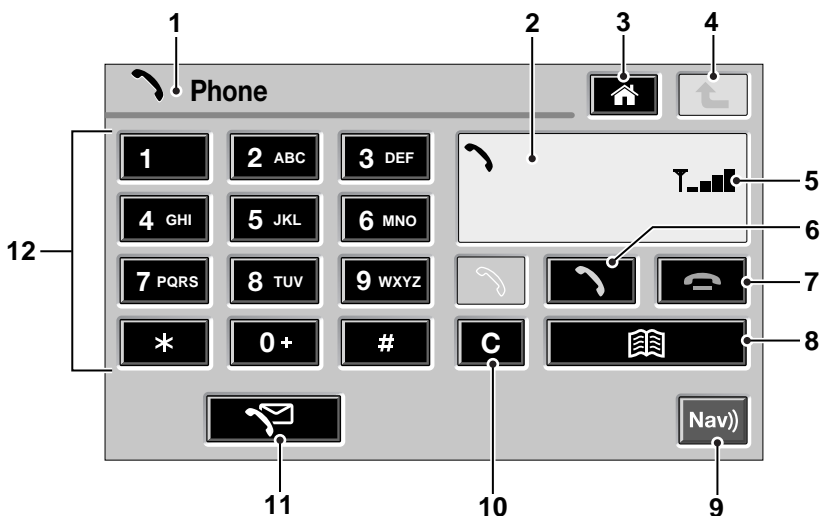

Основной дисплей телефона

ОСНОВНОЙ ДИСПЛЕЙ ТЕЛЕФОНА

LAN1648 ENG

1. Пиктограмма работы телефона.
2. Информационный дисплей телефона.
3. Сенсорная кнопка главного меню.
4. Сенсорная кнопка возврата.
5. Значок уровня сигнала (если поддерживается).
6. Сенсорная кнопка отправки вызова.
7. Сенсорная кнопка завершения вызова.
8. Сенсорная кнопка телефонного справочника.
9. Сенсорная кнопка повтора навигационных инструкций (действует, когда задан маршрут и активен режим маршрутных инструкций).
10. Сенсорная кнопка отмены.
11. Сенсорная кнопка списка вызовов.
12. Цифровые сенсорные кнопки.