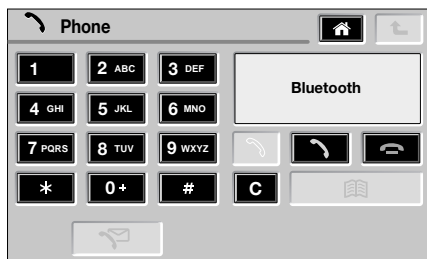

Система Bluetooth

LAN1097 ENG

Примечание: К автомобилю можно подключить не более пяти мобильных телефонов.

Примечание: После включения ключа зажигания автомобиль выполняет поиск пяти ранее подключенных мобильных телефонов, начиная с последнего.

Прежде чем выполнять новое подключение, подождите 30 дюймов до завершения данного процесса.

Примечание: Если используется камера Land Rover VentureCam, она получает приоритет по отношению к работе Bluetooth.