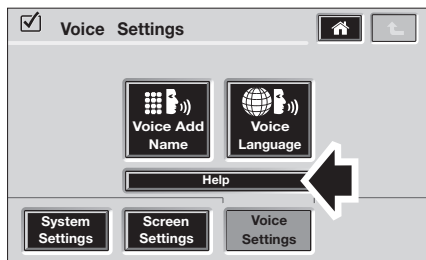

Голосовое управление

ГОЛОСОВОЕ УПРАВЛЕНИЕ: СПРАВКА

При необходимости можно включить отображение помощи на экране нажатием значка **Help**.

ГОЛОСОВЫЕ КОМАНДЫ

Команды справки

Help
Voice Help
CD Help
Radio Help
Notepad Help
Navigation Help
Display Help
(только в моделях Range Rover)