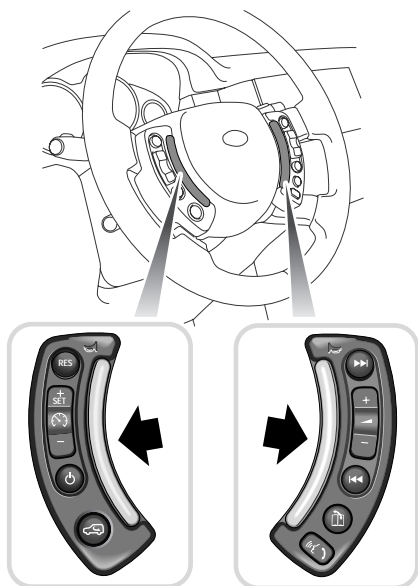

# Звуковой сигнал

---

## ЗВУКОВОЙ СИГНАЛ

LAN1133

Для включения нажмите один из выключателей звукового сигнала, установленных на рулевом колесе.