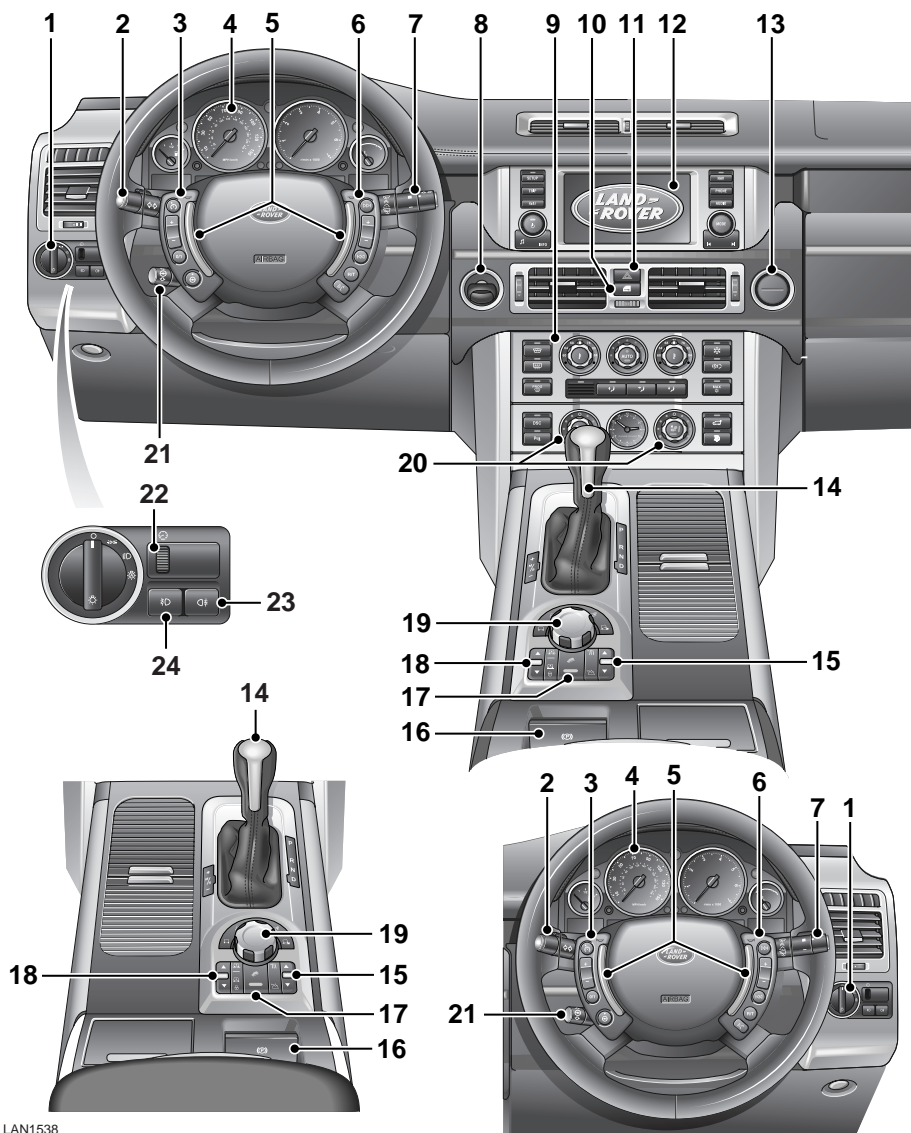

Приборная панель

ПРИБОРНАЯ ПАНЕЛЬ

LAN1538

Приборная панель

1. Главный выключатель наружного освещения
2. Органы управления фарами и указателями поворота
3. Переключатели круиз-контроля
4. Панель приборов
5. Выключатели звукового сигнала
6. Дистанционное управление аудиосистемой
7. Органы управления очистителями и омывателями ветрового стекла
8. Выключатель стартера
9. Ручки регулировки обогревателя/кондиционера
10. Выключатель центрального замка
11. Выключатель аварийной световой сигнализации
12. Органы управления сенсорным экраном
13. Выключатель перчаточного ящика
14. Главный селектор передач
15. Переключатель раздаточной коробки
16. Электронный стояночный тормоз
17. Переключатель системы управления движением под уклон
18. Органы управления пневматической подвеской
19. Выключатель системы Terrain Response
20. Органы управления сиденьями с функциями управления микроклиматом
21. Регулятор рулевой колонки
22. Регулировка подсветки панели приборов
23. Задние противотуманные фары
24. Передние противотуманные фары