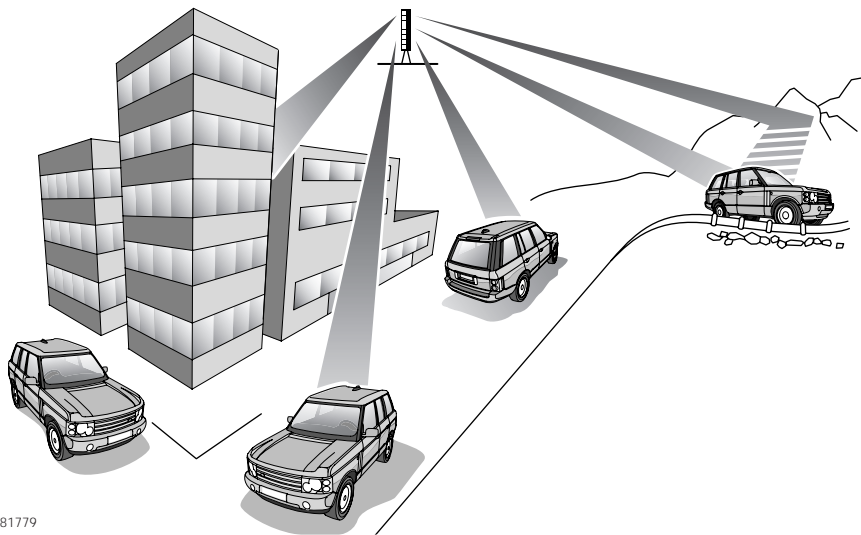

## ПРИЕМ РАДИОСИГНАЛА

ЕВ1779

Во время поездки возможно периодическое появление помех. Периодически может возникать необходимость перенастройки радиостанции для компенсации перехода из зоны вещания одной радиостанции в другую.

Хотя функция автоматической перенастройки системы RDS помогает снижать последствия изменения сигнала, однако, в зонах слабого приема может потребоваться ручная перенастройка (особенно для местных радиостанций).

FM-сигналы распространяются по прямой, поэтому препятствия крупного размера, например, высокие здания, могут закрывать сигнал от приемника автомобиля, вызывая искажение или потерю приема (так называемые «мертвые» зоны).

Искажения также возникают в случае, если FM-сигналы, принимаемые непосредственно с передатчика, смешиваются с сигналами, отраженными от препятствий, таких как горы, холмы и высокие здания. Это явление известно как многолучевая интерференция.