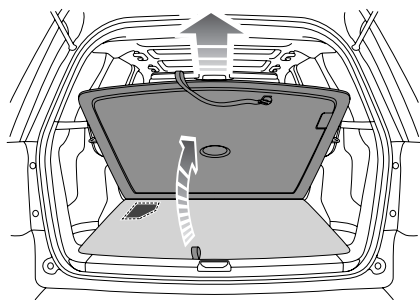

Плавкие предохранители

Номер предохранителя	Номинал (А)	Цвет предохранителя	Защищаемая цепь
F25	10	красный	Багажная дверь – лючок топливозаливной горловины
F26	5	желто-коричневый	Разъем диагностики и сигнализация
F27	5	желто-коричневый	Кнопка запуска и система управления микроклиматом
F28	5	желто-коричневый	Стоп-сигналы

Блок предохранителей в багажном отделении

Доступ к предохранителям

E80933