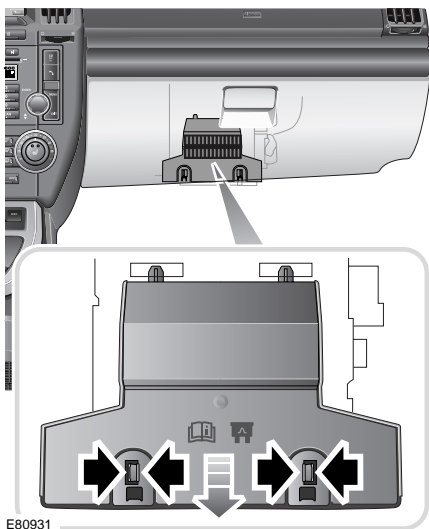

Плавкие предохранители

Блок предохранителей в салоне

Доступ к предохранителям

E80931

Положения и характеристики предохранителей