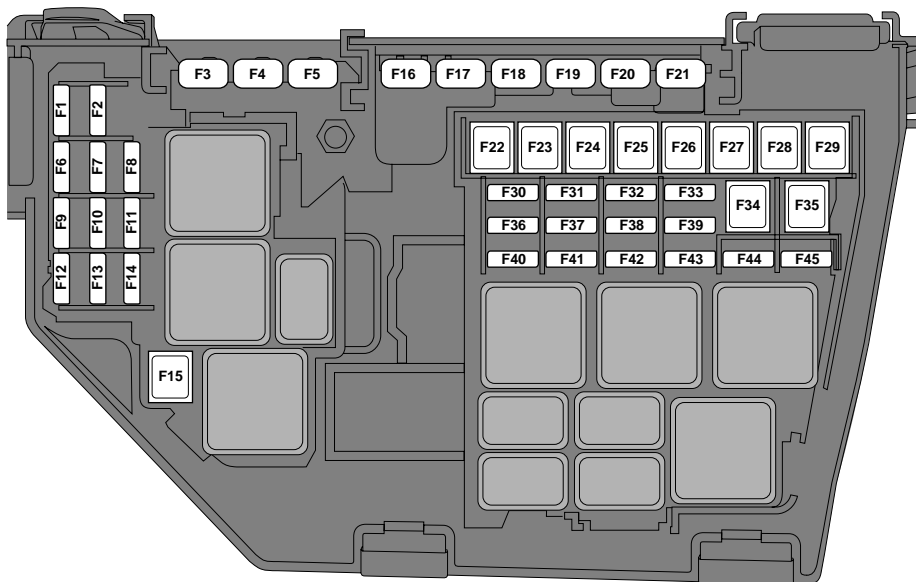

## ТАБЛИЦА ХАРАКТЕРИСТИК ПЛАВКИХ ПРЕДОХРАНИТЕЛЕЙ

Блок предохранителей в  
моторном отсеке

Доступ к предохранителям

E80929

Положения и характеристики  
предохранителей

E80930