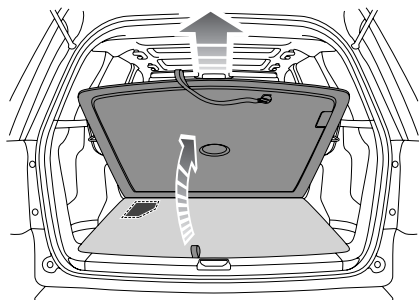

Плавкие предохранители

Номер предохранителя	Номинал (А)	Цвет предохранителя	Защищаемая цепь
F25	10	красный	Багажная дверь – лючок топливноналивной горловины
F26	5	желто-коричневый	Разъем диагностики и сигнализация
F27	5	желто-коричневый	Кнопка запуска и система управления микроклиматом
F28	5	желто-коричневый	Стоп-сигналы

Плавкие предохранители

Блок предохранителей в багажном отделении

Доступ к предохранителям

E80933