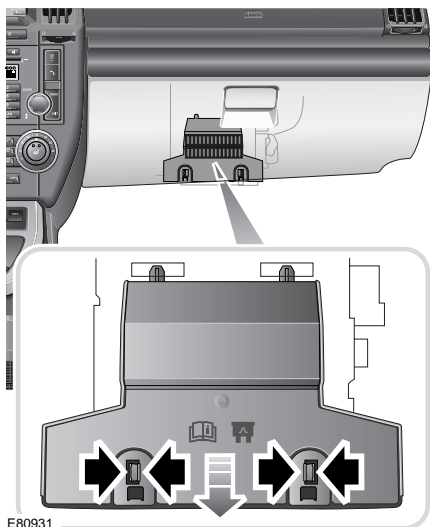

Плавкие предохранители

Блок предохранителей в салоне

Доступ к предохранителям

E80931

Положения и характеристики предохранителей