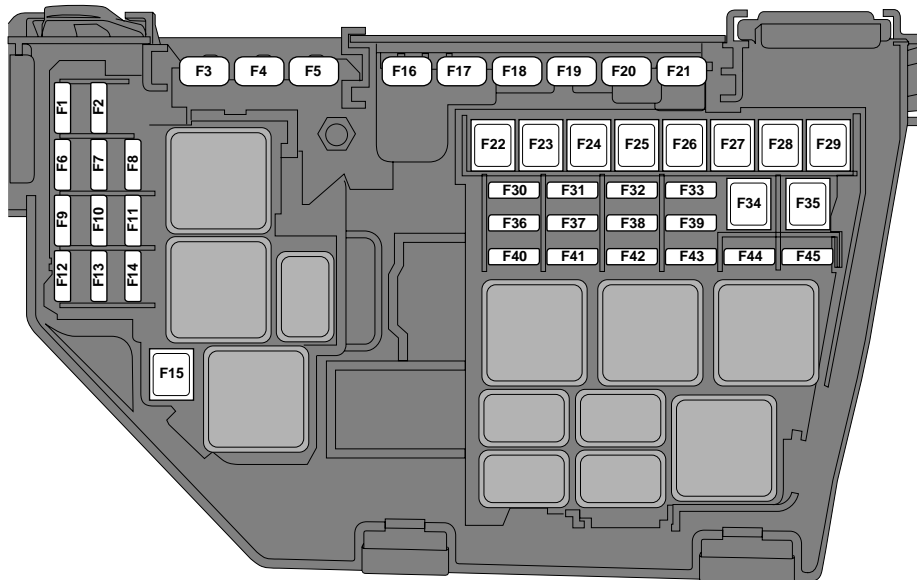

## ТАБЛИЦА ХАРАКТЕРИСТИК ПЛАВКИХ ПРЕДОХРАНИТЕЛЕЙ

Блок предохранителей в моторном отсеке

Доступ к предохранителям

E80929

Положения и характеристики предохранителей

E80930